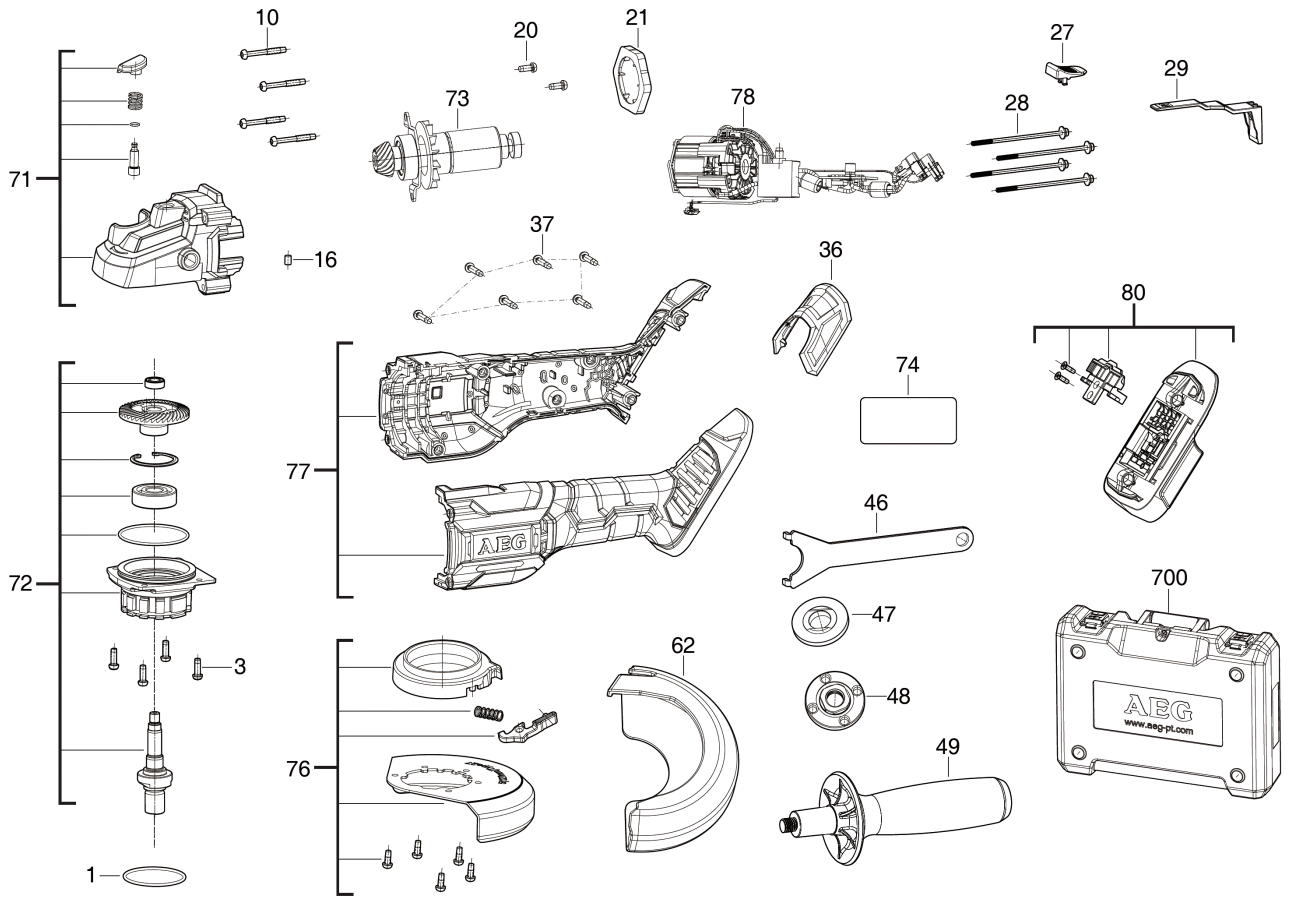

# BEWS18-125BL-0\_Smerigliatrice

4935464414 - BEWS18-125BL-0 - 4000469040

Position	Quantity	Description	Part number	EAN
0001 1	1	ANELLO	4931466481	4058546276980
0003 2	4	VITE	4931466482	4058546276997
0010 3	4	VITE	4931448858	4002395179275
0016 4	1	INDOTTO COMPL. 240V	4931466483	4058546277000
0020 5	2	VITE	660165015	4002395849826
0021 6	1	SOSTEGNO L.DISTANCA	4931465130	4058546232306
0027 7	1	PULSANTE	4931461894	4058546229948
0028 8	4	VITE	4931466484	4058546277017
0029 9	1	LEVA INTERRUETTORE	4931461895	4058546229955
0036 10	1	CALOTTA	4931466485	4058546277024
0037 11	6	VITE	4931461357	4058546035297
0046 12	1	CHIAVE A RULLINO	4931466486	4058546277031
0047 13	1	DADO A FLANGIA	4931466487	4058546277048
0048 14	1	DADO A FLANGIA	4931466488	4058546277055
0049 15	1	IMPUGNATUR.SUPPLEM.	4931466489	4058546277062
0062 16	1	PROTEZIONE	4931466526	4058546277437
0071 17	1	CARCASSA ANTERIORE	4931466490	4058546277079
0072 18	1	CARCASSA ANTERIORE	4931466491	4058546277086
0073 19	1	MOTOR ASSEMBLY	4931466492	4058546277093
0074 20	1	TARGHETTA	4931466499	4058546277161
0076 21	1	PROTEZIONE	4931466500	4058546277178
0077 22	1	CARCASSA	4931466495	4058546277123
0078 23	1	ELETTRONICO	4931466496	4058546277130
0080 24	1	TERMINALE DI CAVO	4931466498	4058546277154
0700 25	1	VALIGETTA TRASPORTO	4931466610	4058546278274